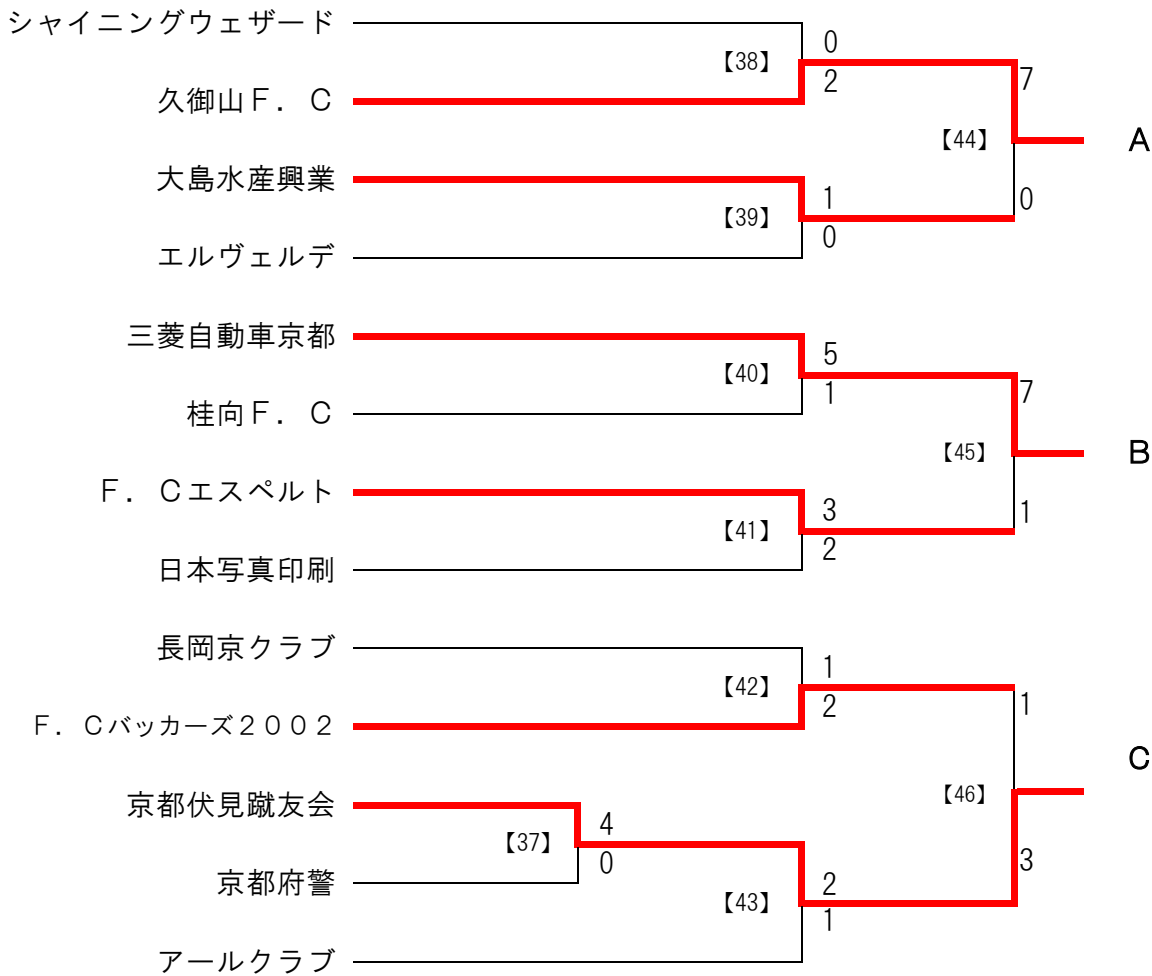

# 京都FAカップ2010 第15回京都サッカー選手権大会 社会人代表決定戦 2次ラウンド日程表

月 日	グラウンド	時間	試合 No.	ブ ロ ッ ク	試 合			審 判	競技 委員	
					チーム名	点	点	チーム名		主審/副審/副審
3月14日 (日)	下鳥羽	15:30	37	C	京都伏見蹴友会	4	0	京 都 府 警	協 会	連 盟
	西京極補助	11:00	38	A	シャイニングウェザード	0	2	久 御 山 F . C		
		13:30	39	A	大 島 水 産 興 業	1	0	エ ル ヴ ェ ル デ		
3月22日 (月祝)	下鳥羽	9:30	40	B	三菱自動車京都	5	1	桂 向 F . C	協 会	連 盟
		11:30	41	B	F. C エスペルト	3	2	日 本 写 真 印 刷		
		13:30	42	C	長 岡 京 ク ラ ブ	1	2	F. C バッカーズ2002		
		15:30	43	C	京都伏見蹴友会	2	1	ア ー ル ク ラ ブ		
3月28日 (日)	下鳥羽	10:00	44	A	久 御 山 F . C	7	0	大 島 水 産 興 業	協 会	連 盟
		12:30	45	B	三菱自動車京都	7	1	F. C エスペルト		
		15:00	46	C	F. C バッカーズ2002	1	3	京 都 伏 見 蹴 友 会		