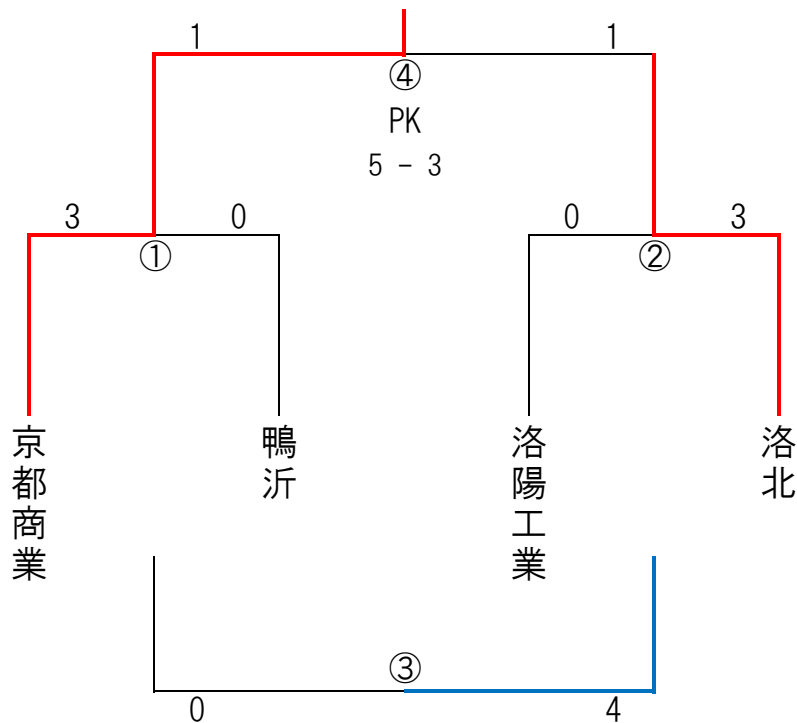

第4回京都シニアサッカーフェスティバル2010

—高校OB交流戦—

月 日	グラウンド	時間	試合 No.	試 合				審 判			競技 委員
				チーム名	点	点	チーム名	主審	副 審	副 審	
2月 14日 (日)	下鳥羽	9:30	①	京都商業高校	3	0	鴨 沂 高 校	協 会 派 遣	洛陽工業・洛北		連 盟
		10:30	②	洛陽工業高校	0	3	洛 北 高 校		京都商業・鴨沂		
		11:30	③	①の敗者 鴨 沂 高 校	0	4	②の敗者 洛陽工業高校		①勝・②勝 京都商業・洛北		
		12:30	④	①の勝者 京都商業高校	1 5 P	1 K 3	②の勝者 洛 北 高 校		①敗・②敗 鴨沂・洛陽工業		
		13:30	⑤	伏見工業高校	1 3 P	1 K 2	嵯 峨 野 高 校		山城・紫野		連 盟
		14:30	⑥	山 城 高 校	4	1	紫 野 高 校		伏見工業・嵯峨野		
		15:30	⑦	⑤の敗者 嵯 峨 野 高 校	3	0	⑥の敗者 紫 野 高 校		⑤勝・⑥勝 伏見工業・山城		
		16:30	⑧	⑤の勝者 伏見工業高校	0	1	⑥の勝者 山 城 高 校		⑤敗・⑥敗 嵯峨野・紫野		

※ 副審はそれぞれの割当に従い、正規の服装で各チームの登録審判員が担当すること。

第4回京都シニアサッカーフェスティバル2010
— 高校OB交流戦 —

【期日】 2010年2月14日(日)

【会場】 下鳥羽公園球技場

【午前の部】

【午後の部】